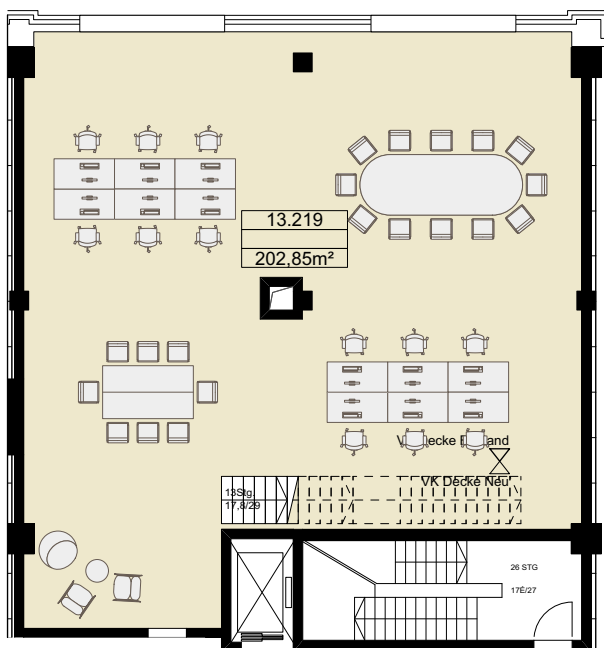

3.OG

2.OG

DRUCKWERK LEIPZIG

EINHEIT: N.13

NETTOFLÄCHE: 388,37 m²

GRUNDRISS: 2.OG - 3.OG